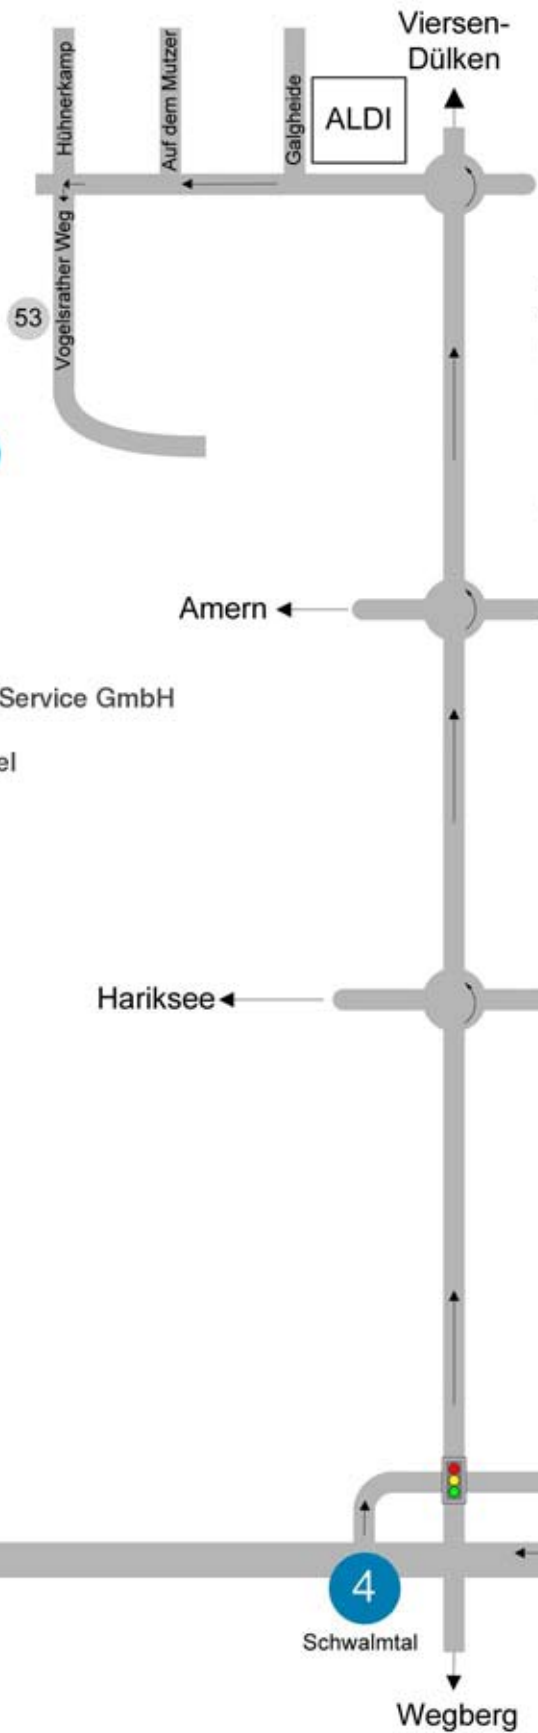

UNIROBOT Maschinen + Service GmbH
 Vogelsrather Weg 53
 41366 Schwalmthal-Waldniel
 Tel.: 02163 / 5748-0
 Fax: 02163 / 5748-240
 info@unirobot.de
 www.unirobot.de

A52 aus Richtung Düsseldorf kommend,
 Ausfahrt Nr. 4 (Schwalmtal), an der
 Ampelkreuzung links abbiegen.
 Durch 2 Kreisverkehre geradeaus fahren.
 Im 3. Kreisverkehr die 3. Ausfahrt nehmen.
 1. Straße links (Vogelsrather Weg).
 Nach ca. 150m sehen Sie rechter Hand
 unser Firmengebäude.

Roermond

Schwalmtal

Wegberg

Düsseldorf

Koblenz

Venlo

4